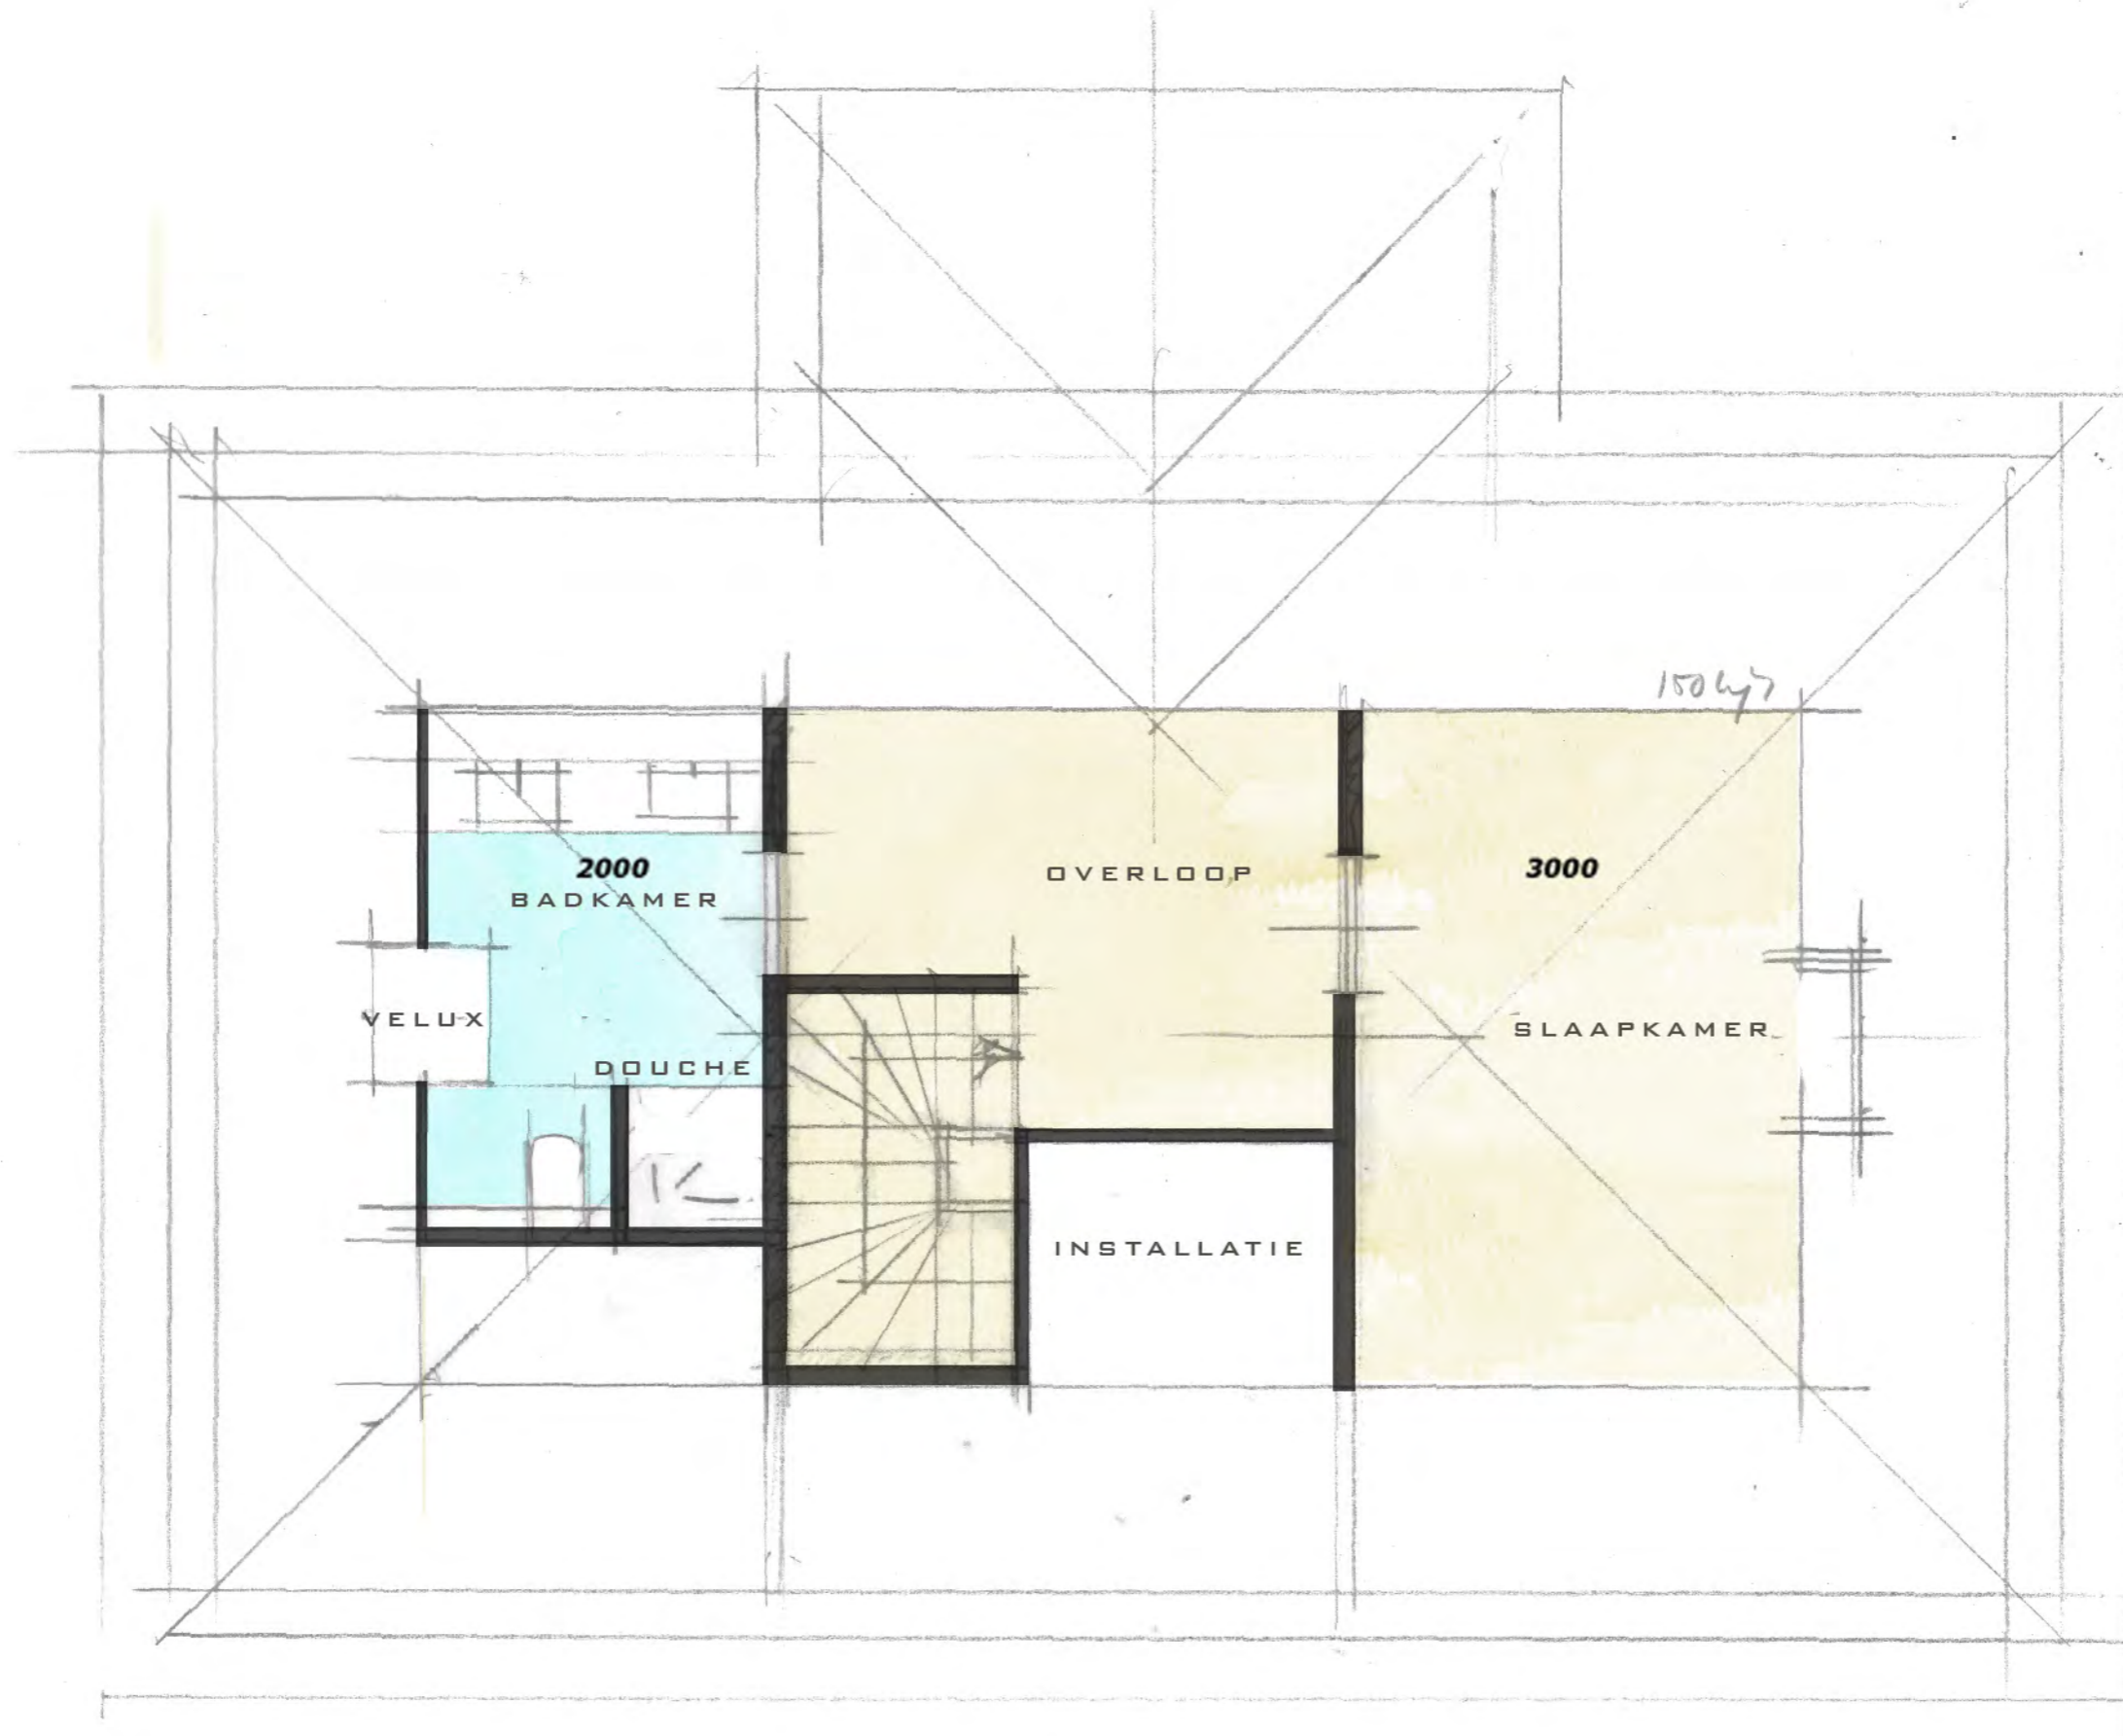

TERRAS

ETEN

SERRE
3500

7300

3500

KEUKEN

T.V.KAMER

7300

4500

WOONKAMER

ENTREE

BERGING

MOZART

VERDIEPING

TWEEDE VERDIE
TYPE IV